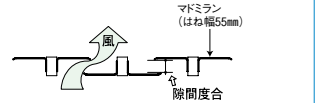

ベランダの目かくし対策。

- ■屋外からの視線をシャットアウト。
- ■風や雨の吹き込みをおさえます。
- ■ベランダの格子に交互にシートを通して、両端を付属のヒモで固定します(両端ハトメ付)。

泰東

ベランダ目かくしネット かくれんぼ

147-1020

1本 オープン価格

- ●サイズ:高さ800mm×長さ2m ●材質:ポリエチレン
- ●色:グレー ●ハトメ加工3箇所×両端
- ●付属品:ヒモ6本(ヒモはネットに巻き込んでいます。)

プライバシーを守る面格子用の目かくし。

- ■外部からの視線をカットし、明るく爽やかにプライバシーを守ります。
- ■格子棒の間に交互に粘着テープで貼るだけの簡単施工。
- ■長さの調整はノコ刃や万能バサミ等で切断可能。
- ■隙間度合により風通しの具合が調節できます。
- ■ポリカーボネート製だから丈夫で長持ち。

施工方法

図のように粘着テープのハクリ紙をはがして、指先で強く押しつけながら取付けてください。

視線が合わないよう、格子棒に交互に貼り付けます。取付ける場所に依りて工夫しながら、お貼りください。

断面図

川口技研 マドミラン ポリカ製

商品コード	色	品番	長さ	価格
189-6686	ナチュラル	CTN-557	700mm	1本 330円(税抜き)
189-6687		CTN-559	900mm	1本 380円(税抜き)
189-6691	アンバー	CTU-557	700mm	1本 365円(税抜き)
189-6692		CTU-559	900mm	1本 415円(税抜き)

●材質:ポリカーボネート樹脂

窓枠に取付け! 外壁を傷めずに防犯対策!

- ■窓枠にハンマーでたたきこむだけの簡単取付。
- ■室内側から1人でも取付けできます。
- ■製品寸法H=1100、1350のタイプは横桎が3本になります。(簡単ブラケットは横桎2本が付属)
- ■製品寸法W=1380、1840のタイプは2分割連結式となります。

取寄せ商品 川口技研 ホーム面格子

(単位:mm)