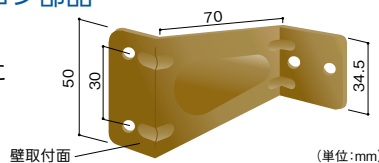

●材質:ポリカーボネート樹脂

窓枠に取付け! 外壁を傷めずに防犯対策!

- 窓枠にハンマーでたたきこむだけの簡単取付。
- 室内側から1人でも取付けできます。
- 製品寸法H=1100、1350のタイプは横桎が3本になります。(簡単ブラケットは横桎2本が付属)
- 製品寸法W=1380、1840のタイプは2分割連結式となります。

取付けるサッシ外側の寸法

取寄せ商品 川口技研 ホーム面格子

(単位:mm)

商品コード	製品寸法		適用寸法		規格窓サイズ	価格
	W	H	W	H		
193-9650	920	400	920以内	280以上	12~15-30	1枚 12,100円 (税抜き)
193-9653	920	600	920以内	400以上	20-30	1枚 13,420円 (税抜き)
193-9656	920	800	920以内	600以上	25~28-30	1枚 14,520円 (税抜き)
193-9659	920	900	920以内	700以上	30-30	1枚 15,180円 (税抜き)
193-9662	920	1100	920以内	900以上	35-30	1枚 18,150円 (税抜き)
193-9665	920	1350	920以内	1150以上	45-30	1枚 19,470円 (税抜き)
193-9668	1380	400	1380以内	280以上	12~15-45	1枚 16,060円 (税抜き)
193-9671	1380	600	1380以内	400以上	20-45	1枚 17,600円 (税抜き)
193-9674	1380	800	1380以内	600以上	25~28-45	1枚 19,470円 (税抜き)
193-9677	1380	900	1380以内	700以上	30-45	1枚 20,240円 (税抜き)
193-9680	1380	1100	1380以内	900以上	35-45	1枚 24,860円 (税抜き)
193-9683	1380	1350	1380以内	1150以上	45-45	1枚 26,840円 (税抜き)
193-9686	1840	400	1840以内	280以上	12~15-60	1枚 19,690円 (税抜き)
193-9689	1840	600	1840以内	400以上	20-60	1枚 21,560円 (税抜き)
193-9692	1840	800	1840以内	600以上	25~28-60	1枚 24,200円 (税抜き)
193-9695	1840	900	1840以内	700以上	30-60	1枚 25,080円 (税抜き)
193-9698	1840	1100	1840以内	900以上	35-60	1枚 30,910円 (税抜き)
193-9701	1840	1350	1840以内	1150以上	45-60	1枚 33,330円 (税抜き)

- 材質:面格子本体/アルミ押し出し材、ブラケット/ステンレス、キャップ/AES樹脂 ●色:ブロンズ
- 付属品:簡単ブラケット4コ ※製品寸法は面格子本体の大きさです。※適用寸法は窓枠の内々寸法です。

運賃 無料(沖縄・離島を除く) 代引不可 お支払い方法が「代引き」のお客様は事前振込みをお願いします。

納期 標準納期 4~7日(メーカー直送) ※取寄せ商品についてはP.869をご一読の上、ご注文をお願いします。

※日・祝日のお届け日指定、個人宅へのお届けはできません。

ホーム面格子オプション部品

壁付ブラケット

- 壁に直接取付ける場合に使用します。

4個入

(単位:mm)

戸袋取付L金具

- 戸袋に取付ける場合に使用します。