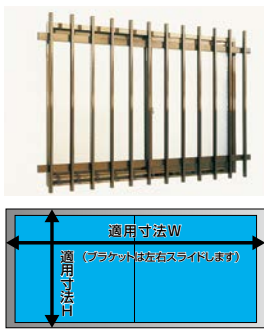

- サイズ:高さ800mm×長さ2m ●材質:ポリエチレン
- 色:グレー ●ハトメ加工3箇所×両端
- 付属品:ヒモ6本(ヒモはネットに巻き込んでいます。)

プライバシーを守る面格子用の目かくし。

- 外部からの視線をカットし、明るく爽やかにプライバシーを守ります。
- 格子棒の間に交互に粘着テープで貼るだけの簡単施工。
- 長さの調整はノコ刃や万能バサミ等で切断可能。
- 隙間度合により風通しの具合が調節できます。
- ポリカーボネート製だから丈夫で長持ち。

施工方法

図のように粘着テープのハクリ紙をはがして、指先で強く押しつけながら取付けてください。

視線が合わないよう、格子棒に交互に貼り付けます。取付ける場所に依りて工夫しながら、お貼りください。

断面図

(単位:mm)

川口技研 マドミラン ポリカ製

商品コード	色	品番	長さ	価格
189-6686	ナチュラル	CTN-557	700mm	1本 330円 (税抜き)
189-6687		CTN-559	900mm	1本 380円 (税抜き)
189-6691	アンバー	CTU-557	700mm	1本 365円 (税抜き)
189-6692		CTU-559	900mm	1本 415円 (税抜き)

●材質:ポリカーボネート樹脂

窓枠に取付け! 外壁を傷めずに防犯対策!

- 窓枠にハンマーでたたきこむだけの簡単取付。
- 室内側から1人でも取付けできます。
- 製品寸法H=1100、1350のタイプは横桎が3本になります。(簡単ブラケットは横桎2本が付属)
- 製品寸法W=1380、1840のタイプは2分割連結式となります。

取付けるサッシ外側の寸法

取寄せ商品 川口技研 ホーム面格子

(単位:mm)

商品コード	製品寸法		適用寸法		規格窓サイズ	価格
	W	H	W	H		
193-9650	920	400	920以内	280以上	12~15-30	1枚 12,100円 (税抜き)
193-9653	920	600	920以内	400以上	20-30	1枚 13,420円 (税抜き)
193-9656	920	800	920以内	600以上	25~28-30	1枚 14,520円 (税抜き)
193-9659	920	900	920以内	700以上	30-30	1枚 15,180円 (税抜き)
193-9662	920	1100	920以内	900以上	35-30	1枚 18,150円 (税抜き)
193-9665	920	1350	920以内	1150以上	45-30	1枚 19,470円 (税抜き)
193-9668	1380	400	1380以内	280以上	12~15-45	1枚 16,060円 (税抜き)
193-9671	1380	600	1380以内	400以上	20-45	1枚 17,600円 (税抜き)
193-9674	1380	800	1380以内	600以上	25~28-45	1枚 19,470円 (税抜き)
193-9677	1380	900	1380以内	700以上	30-45	1枚 20,240円 (税抜き)
193-9680	1380	1100	1380以内	900以上	35-45	1枚 24,860円 (税抜き)
193-9683	1380	1350	1380以内	1150以上	45-45	1枚 26,840円 (税抜き)
193-9686	1840	400	1840以内	280以上	12~15-60	1枚 19,690円 (税抜き)
193-9689	1840	600	1840以内	400以上	20-60	1枚 21,560円 (税抜き)
193-9692	1840	800	1840以内	600以上	25~28-60	1枚 24,200円 (税抜き)
193-9695	1840	900	1840以内	700以上	30-60	1枚 25,080円 (税抜き)
193-9698	1840	1100	1840以内	900以上	35-60	1枚 30,910円 (税抜き)
193-9701	1840	1350	1840以内	1150以上	45-60	1枚 33,330円 (税抜き)

- 材質:面格子本体/アルミ押し出し材、ブラケット/ステンレス、キャップ/AES樹脂 ●色:ブロンズ
- 付属品:簡単ブラケット4コ ※製品寸法は面格子本体の大きさです。※適用寸法は窓枠の内々寸法です。

運賃 無料(沖縄・離島を除く) 代引不可 お支払い方法が「代引き」のお客様は事前振込みをお願いします。

納期 標準納期 4~7日(メーカー直送) ※取寄せ商品についてはP.869をご一読の上、ご注文をお願いします。