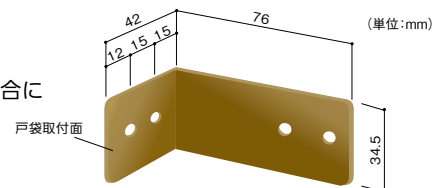

●材質:ポリカーボネート樹脂

窓枠に取付け! 外壁を傷めずに防犯対策!

- 窓枠にハンマーでたたきこむだけの簡単取付。
- 室内側から1人でも取付けできます。
- 製品寸法H=1100、1350のタイプは横桎が3本になります。(簡単ブラケットは横桎2本が付属)
- 製品寸法W=1380、1840のタイプは2分割連結式となります。

取付けるサッシ外側の寸法

取寄せ商品 川口技研 ホーム面格子

(単位:mm)

商品コード	製品寸法		適用寸法		規格窓サイズ	価格
	W	H	W	H		
193-9650	920	400	920以内	280以上	12~15-30	1枚 12,100円 (税抜き)
193-9653	920	600	920以内	400以上	20-30	1枚 13,420円 (税抜き)
193-9656	920	800	920以内	600以上	25~28-30	1枚 14,520円 (税抜き)
193-9659	920	900	920以内	700以上	30-30	1枚 15,180円 (税抜き)
193-9662	920	1100	920以内	900以上	35-30	1枚 18,150円 (税抜き)
193-9665	920	1350	920以内	1150以上	45-30	1枚 19,470円 (税抜き)
193-9668	1380	400	1380以内	280以上	12~15-45	1枚 16,060円 (税抜き)
193-9671	1380	600	1380以内	400以上	20-45	1枚 17,600円 (税抜き)
193-9674	1380	800	1380以内	600以上	25~28-45	1枚 19,470円 (税抜き)
193-9677	1380	900	1380以内	700以上	30-45	1枚 20,240円 (税抜き)
193-9680	1380	1100	1380以内	900以上	35-45	1枚 24,860円 (税抜き)
193-9683	1380	1350	1380以内	1150以上	45-45	1枚 26,840円 (税抜き)
193-9686	1840	400	1840以内	280以上	12~15-60	1枚 19,690円 (税抜き)
193-9689	1840	600	1840以内	400以上	20-60	1枚 21,560円 (税抜き)
193-9692	1840	800	1840以内	600以上	25~28-60	1枚 24,200円 (税抜き)
193-9695	1840	900	1840以内	700以上	30-60	1枚 25,080円 (税抜き)
193-9698	1840	1100	1840以内	900以上	35-60	1枚 30,910円 (税抜き)
193-9701	1840	1350	1840以内	1150以上	45-60	1枚 33,330円 (税抜き)

- 材質:面格子本体/アルミ押し出し材、ブラケット/ステンレス、キャップ/AES樹脂 ●色:ブロンズ
- 付属品:簡単ブラケット4コ ※製品寸法は面格子本体の大きさです。※適用寸法は窓枠の内々寸法です。

運賃 無料(沖縄・離島を除く) 代引不可 お支払い方法が「代引き」のお客様は事前振込みをお願いします。

納期 標準納期 4~7日(メーカー直送) ※取寄せ商品についてはP.869をご一読の上、ご注文をお願いします。

※日・祝日のお届け日指定、個人宅へのお届けはできません。

ホーム面格子オプション部品

壁付ブラケット

- 壁に直接取付ける場合に使用します。

4個入

(単位:mm)

戸袋取付L金具

- 戸袋に取付ける場合に使用します。

2個入

(単位:mm)

取寄せ商品 川口技研 ホーム面格子用壁付ブラケット

商品コード	品番	色	価格
193-9761	G-KB-4	ブロンズ	1袋(4個入) 5,250円 (税抜き)

●付属品:ネバタッピンねじ5×50mm 8本

取寄せ商品 川口技研 ホーム面格子戸袋取付L金具

商品コード	色	価格
193-9763	ブロンズ	1袋(2個入) 1,800円 (税抜き)

●付属品:木製戸袋用トラスタッピンねじ5×20 4本、金属製戸袋(薄型)用トラスねじM4×8 4本、袋ナットM4用 4個、金属製戸袋用トラス小ねじM4×16 4本、六角ナットM4用 4個