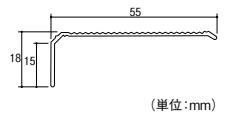

- サイズ:高さ800mm×長さ2m ●材質:ポリエチレン
- 色:グレー ●ハトメ加工3箇所×両端
- 付属品:ヒモ6本(ヒモはネットに巻き込んでいます。)

プライバシーを守る面格子用の目かくし。

- 外部からの視線をカットし、明るく爽やかにプライバシーを守ります。
- 格子棒の間に交互に粘着テープで貼るだけの簡単施工。
- 長さの調整はノコ刃や万能バサミ等で切断可能。
- 隙間度合により風通しの具合が調節できます。
- ポリカーボネート製だから丈夫で長持ち。

施工方法

図のように粘着テープのハクリ紙をはがして、指先で強く押しつけながら取付けてください。

視線が合わないよう、格子棒に交互に貼り付けます。取付ける場所に依りて工夫しながら、お貼りください。

断面図

(単位:mm)

川口技研 マドミラン ポリカ製

商品コード	色	品番	長さ	価格
189-6686	ナチュラル	CTN-557	700mm	1本 330円 (税抜き)
189-6687		CTN-559	900mm	1本 380円 (税抜き)
189-6691	アンバー	CTU-557	700mm	1本 365円 (税抜き)
189-6692		CTU-559	900mm	1本 415円 (税抜き)

●材質:ポリカーボネート樹脂

窓枠に取付け! 外壁を傷めずに防犯対策!

- 窓枠にハンマーでたたきこむだけの簡単取付。
- 室内側から1人でも取付けできます。
- 製品寸法H=1100、1350のタイプは横桎が3本になります。(簡単ブラケットは横桎2本が付属)
- 製品寸法W=1380、1840のタイプは2分割連結式となります。

取付けるサッシ外側の寸法

取寄せ商品 川口技研 ホーム面格子

(単位:mm)

商品コード	製品寸法		適用寸法		規格窓サイズ	価格
	W	H	W	H		
193-9650	920	400	920以内	280以上	12~15-30	1枚 12,100円 (税抜き)
193-9653	920	600	920以内	400以上	20-30	1枚 13,420円 (税抜き)
193-9656	920	800	920以内	600以上	25~28-30	1枚 14,520円 (税抜き)
193-9659	920	900	920以内	700以上	30-30	1枚 15,180円 (税抜き)
193-9662	920	1100	920以内	900以上	35-30	1枚 18,150円 (税抜き)
193-9665	920	1350	920以内	1150以上	45-30	1枚 19,470円 (税抜き)
193-9668	1380	400	1380以内	280以上	12~15-45	1枚 16,060円 (税抜き)
193-9671	1380	600	1380以内	400以上	20-45	1枚 17,600円 (税抜き)
193-9674	1380	800	1380以内	600以上	25~28-45	1枚 19,470円 (税抜き)
193-9677	1380	900	1380以内	700以上	30-45	1枚 20,240円 (税抜き)
193-9680	1380	1100	1380以内	900以上	35-45	1枚 24,860円 (税抜き)
193-9683	1380	1350	1380以内	1150以上	45-45	1枚 26,840円 (税抜き)
193-9686	1840	400	1840以内	280以上	12~15-60	1枚 19,690円 (税抜き)
193-9689	1840	600	1840以内	400以上	20-60	1枚 21,560円 (税抜き)
193-9692	1840	800	1840以内	600以上	25~28-60	1枚 24,200円 (税抜き)
193-9695	1840	900	1840以内	700以上	30-60	1枚 25,080円 (税抜き)
193-9698	1840	1100	1840以内	900以上	35-60	1枚 30,910円 (税抜き)
193-9701	1840	1350	1840以内	1150以上	45-60	1枚 33,330円 (税抜き)