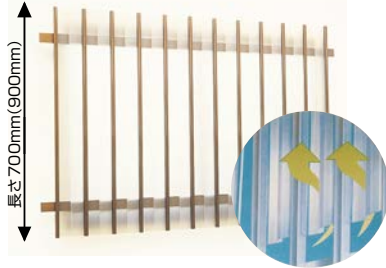

ベランダの目かくし対策。

取付後

取付前

- 屋外からの視線をシャットアウト。
- 風や雨の吹き込みをおさえます。
- ベランダの格子に交互にシートを通して、両端を付属のヒモで固定します(両端ハトメ付)。

泰東

ベランダ目かくしネット かくれんぼ

147-1020

1本 オープン価格

- サイズ:高さ800mm×長さ2m ●材質:ポリエチレン
- 色:グレー ●ハトメ加工3箇所×両端
- 付属品:ヒモ6本(ヒモはネットに巻き込んでいます。)

プライバシーを守る面格子用の目かくし。

- 外部からの視線をカットし、明るく爽やかにプライバシーを守ります。
- 格子棒の間に交互に粘着テープで貼るだけの簡単施工。
- 長さの調整はノコ刃や万能バサミ等で切断可能。
- 隙間度合により風通しの具合が調節できます。
- ポリカーボネート製だから丈夫で長持ち。

施工方法

図のように粘着テープのハクリ紙をはがして、指先で強く押しつけながら取付けてください。

視線が合わないよう、格子棒に交互に貼り付けます。取付ける場所に依りて工夫しながら、お貼りください。

断面図

(単位:mm)

川口技研 マドミラン ポリカ製

商品コード	色	品番	長さ	価格
189-6686	ナチュラル	CTN-557	700mm	1本 330円 (税抜き)
189-6687		CTN-559	900mm	1本 380円 (税抜き)
189-6691	アンバー	CTU-557	700mm	1本 365円 (税抜き)
189-6692		CTU-559	900mm	1本 415円 (税抜き)

●材質:ポリカーボネート樹脂

窓枠に取付け! 外壁を傷めずに防犯対策!

- 窓枠にハンマーでたたきこむだけの簡単取付。
- 室内側から1人でも取付けできます。
- 製品寸法H=1100、1350のタイプは横桎が3本になります。(簡単ブラケットは横桎2本が付属)
- 製品寸法W=1380、1840のタイプは2分割連結式となります。

取付けるサッシ外側の寸法

取寄せ商品 川口技研 ホーム面格子

(単位:mm)

商品コード	製品寸法		適用寸法		規格窓サイズ	価格
	W	H	W	H		
193-9650	920	400	920以内	280以上	12~15-30	1枚 12,100円 (税抜き)
193-9653	920	600	920以内	400以上	20-30	1枚 13,420円 (税抜き)
193-9656	920	800	920以内	600以上	25~28-30	1枚 14,520円 (税抜き)
193-9659	920	900	920以内	700以上	30-30	1枚 15,180円 (税抜き)
193-9662	920	1100	920以内	900以上	35-30	1枚 18,150円 (税抜き)
193-9665	920	1350	920以内	1150以上	45-30	1枚 19,470円 (税抜き)
193-9668	1380	400	1380以内	280以上	12~15-45	1枚 16,060円 (税抜き)
193-9671	1380	600	1380以内	400以上	20-45	1枚 17,600円 (税抜き)
193-9674	1380	800	1380以内	600以上	25~28-45	1枚 19,470円 (税抜き)
193-9677	1380	900	1380以内	700以上	30-45	1枚 20,240円 (税抜き)
193-9680	1380	1100	1380以内	900以上	35-45	1枚 24,860円 (税抜き)
193-9683	1380	1350	1380以内	1150以上	45-45	1枚 26,840円 (税抜き)
193-9686	1840	400	1840以内	280以上	12~15-60	1枚 19,690円 (税抜き)
193-9689	1840	600	1840以内	400以上	20-60	1枚 21,560円 (税抜き)
193-9692	1840	800	1840以内	600以上	25~28-60	1枚 24,200円 (税抜き)
193-9695	1840	900	1840以内	700以上	30-60	1枚 25,080円 (税抜き)
193-9698	1840	1100	1840以内	900以上	35-60	1枚 30,910円 (税抜き)
193-9701	1840	1350	1840以内	1150以上	45-60	1枚 33,330円 (税抜き)